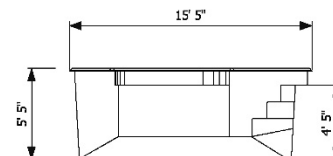

MÉDITÉRANÉENNE

DIMENSIONS EXTÉRIEURES: 12'0" X 25'0"
PROFONDEUR: 3'7" - 5'5"

VOLUME D'EAU : 26450 LITRES

OPTIONS DISPONIBLES