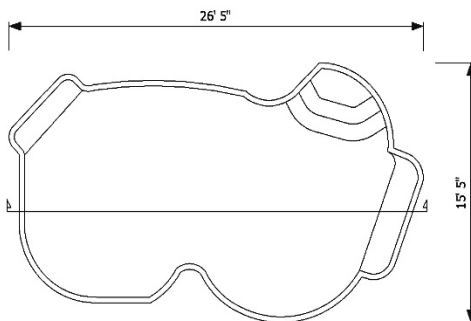

MÉDITÉRANÉENNE

DIMENSIONS EXTÉRIEURES: 12'0" X 25'0"
PROFONDEUR: 3'7" - 5'5"

VOLUME D'EAU : 26450 LITRES

OPTIONS DISPONIBLES