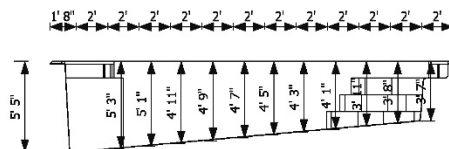

MÉDITÉRANÉENNE

DIMENSIONS EXTÉRIEURES: 12'0" X 25'0"
PROFONDEUR: 3'7" - 5'5"

VOLUME D'EAU : 26450 LITRES

OPTIONS DISPONIBLES