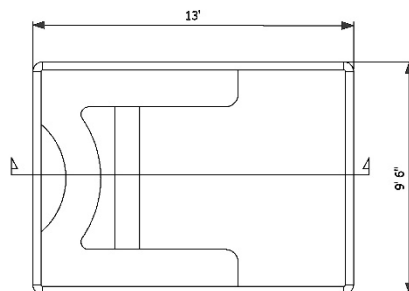

PALADIUM

DIMENSIONS EXTÉRIEURES: 9'6" X 13'0"

DIMENSIONS INTÉRIEURES: 8'6" X 12'0"

PROFONDEUR: 4'6"

PÉRIMÈTRE: 45'

LES MESURES SONT APPROXIMATIVES

VOLUME D'EAU : 13988 LITRES

OPTIONS DISPONIBLES