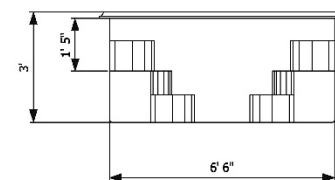

## TOPAZE

**DIMENSIONS EXTÉRIEURES: 7'2" X 7'2"**

**DIMENSIONS INTÉRIEURES: 6'2" X 6'2"**

**PROFONDEUR: 38"**

**PÉRIMÈTRE: 28'**

LES MESURES SONT APPROXIMATIVES

**VOLUME D'EAU : 1795 LITRES**

\* DISPONIBLE EN DIFFÉRENTES VERSIONS  
ET OPTIONS\*