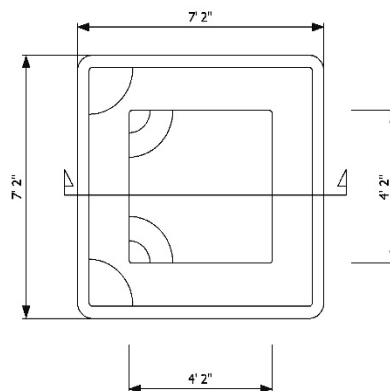

## TOPAZE

**DIMENSIONS EXTÉRIEURES: 7'2" X 7'2"**

**DIMENSIONS INTÉRIEURES: 6'2" X 6'2"**

**PROFONDEUR: 38"**

**PÉRIMÈTRE: 28'**

LES MESURES SONT APPROXIMATIVES

**VOLUME D'EAU : 1795 LITRES**

\* DISPONIBLE EN DIFFÉRENTES VERSIONS  
ET OPTIONS\*